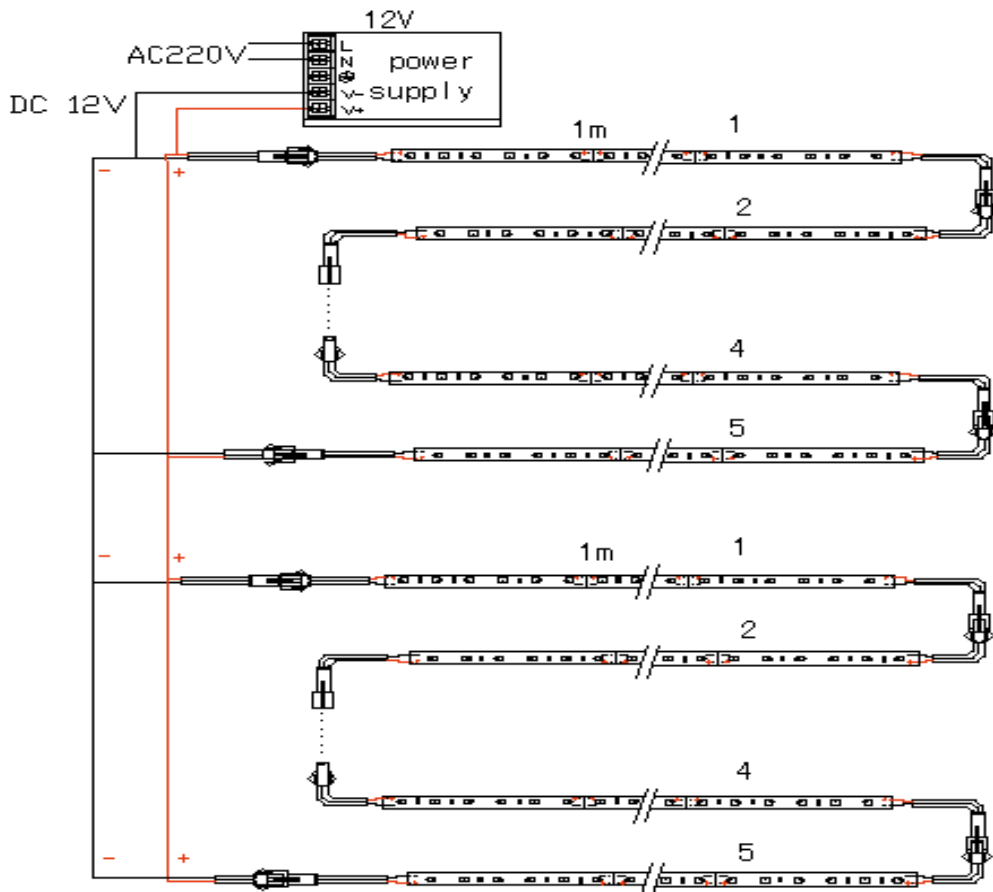

## УСТАНОВКА

**ПРИМЕЧАНИЕ:** Обратитесь к схеме подключения для установки. Неправильное подключение может привести к короткому замыканию!

**ВНИМАНИЕ:** Убедитесь, что блок питания отсоединен от сети 220V во время подключения светодиодов.

### ТАБЛИЦА ПОДБОРА ИСТОЧНИКОВ ПИТАНИЯ

Источник питания (наружного применения)	max кол-во шт	max кол-во метров	Источник питания (внутреннего применения)	max кол-во шт	max кол-во метров
LPH-18-12	0	1,25	RS-35-12	0	2,5
LPV-35-12	0	2,5	RS-50-12	0	3,45
MLPV-50F12V	0	3,45	MLPS-NW-Y100-12	1	6,9
LPV-60-12	0	4,15	RS-150-12	2	10,4
CLG-100-12	0	4,15	SP-200-12	2	13,8
MLPV-100F12V	1	6,9			
CLG-150-12	1	9,15			