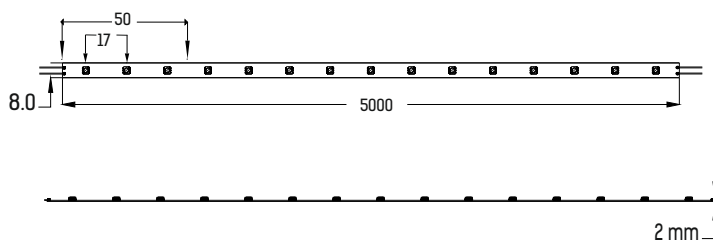

**2** ГАРАНТИЯ  
ГОДА\*

Температура хранения:  
от -30 до +80 С  
Рабочая температура:  
от -30 до +50 С

СПЕЦИФИКАЦИЯ

**MB-R60SS-2835-X-S**

Наименование	Цвет	Цветовая температура	Количество светодиодов	Световой поток	Угол свет. потока, (градус)	Напряжение	Потребляемый ток	Мощность	Размер, мм	Класс защиты
MB-R60SS-2835-W-S		6000-7000K	300	1380-1500 lm/m	120	12V	50*100mA	14,4W/m	5000*8*2	IP20
MB-R60SS-2835-WW-S		3500-4000K	300	1200 lm/m	120	12V	50*100mA	14,4W/m	5000*8*2	IP20